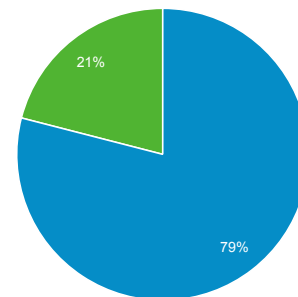

Sep 1, 2012 - May 28, 2017

Audience Overview

All Users
100.00% Sessions

Overview

■ New Visitor ■ Returning Visitor

Language	Sessions	% Sessions
1. en-us	174,312	42.74%
2. es	42,873	10.51%
3. pt-br	42,719	10.47%
4. de	22,803	5.59%
5. es-es	13,972	3.43%
6. de-de	11,515	2.82%
7. en-gb	11,327	2.78%
8. es-419	9,120	2.24%
9. fr	7,025	1.72%
10. ru	6,529	1.60%