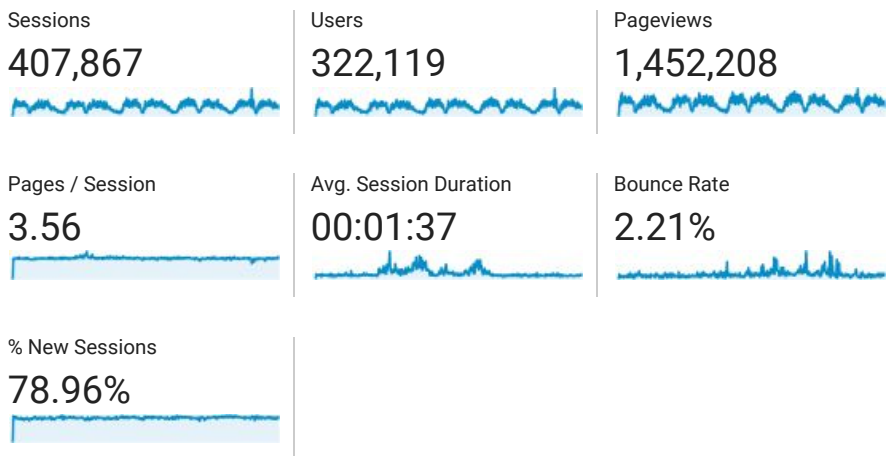

Sep 1, 2012 - May 28, 2017

Audience Overview

All Users
100.00% Sessions

Overview

■ New Visitor ■ Returning Visitor

Language	Sessions	% Sessions
1. en-us	174,312	42.74%
2. es	42,873	10.51%
3. pt-br	42,719	10.47%
4. de	22,803	5.59%
5. es-es	13,972	3.43%
6. de-de	11,515	2.82%
7. en-gb	11,327	2.78%
8. es-419	9,120	2.24%
9. fr	7,025	1.72%
10. ru	6,529	1.60%