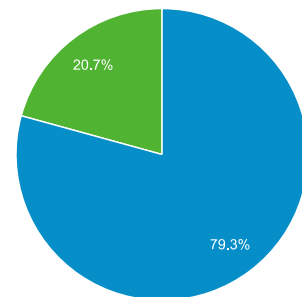

### Audience Overview

**All Users**  
100.00% Users

Sep 12, 2012 - Nov 30, 2020

**Overview**

Users  
**335**

New Users  
**589,954**

Sessions  
**750,882**

Number of Sessions per User  
**2,241.44**

Pageviews  
**2,733,569**

Pages / Session  
**3.64**

Avg. Session Duration  
**00:01:27**

Bounce Rate  
**2.14%**

■ New Visitor ■ Returning Visitor

Language	Users	% Users
1. en-us	90	26.87%
2. pt-br	52	15.52%
3. es-es	31	9.25%
4. en-gb	23	6.87%
5. es-419	22	6.57%
6. it-it	14	4.18%
7. es-us	11	3.28%
8. es	10	2.99%
9. de	8	2.39%
10. de-de	6	1.79%