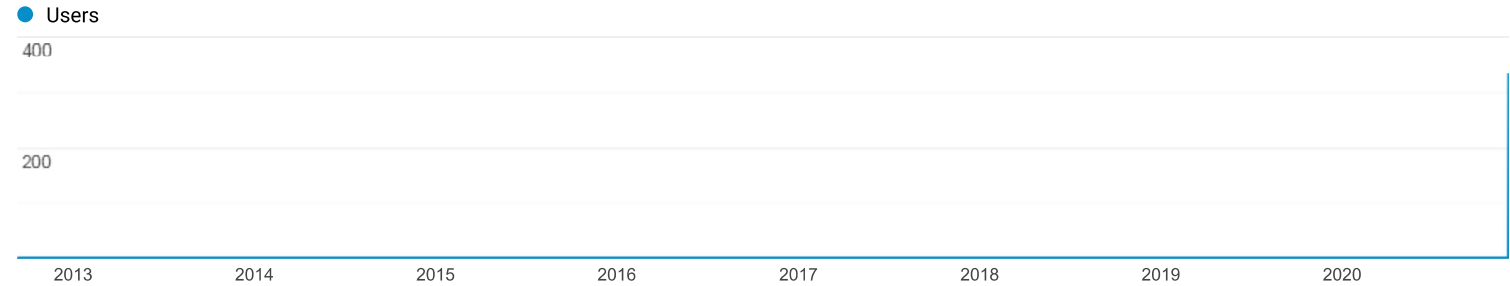

### Audience Overview

**All Users**  
100.00% Users

Sep 12, 2012 - Nov 30, 2020

**Overview**

Users  
**335**

New Users  
**589,954**

Sessions  
**750,882**

Number of Sessions per User  
**2,241.44**

Pageviews  
**2,733,569**

Pages / Session  
**3.64**

Avg. Session Duration  
**00:01:27**

Bounce Rate  
**2.14%**

■ New Visitor ■ Returning Visitor

Language	Users	% Users
1. en-us	90	26.87%
2. pt-br	52	15.52%
3. es-es	31	9.25%
4. en-gb	23	6.87%
5. es-419	22	6.57%
6. it-it	14	4.18%
7. es-us	11	3.28%
8. es	10	2.99%
9. de	8	2.39%
10. de-de	6	1.79%

### Active Users

Sep 12, 2012 - Nov 30, 2020

All Users  
100.00% Users