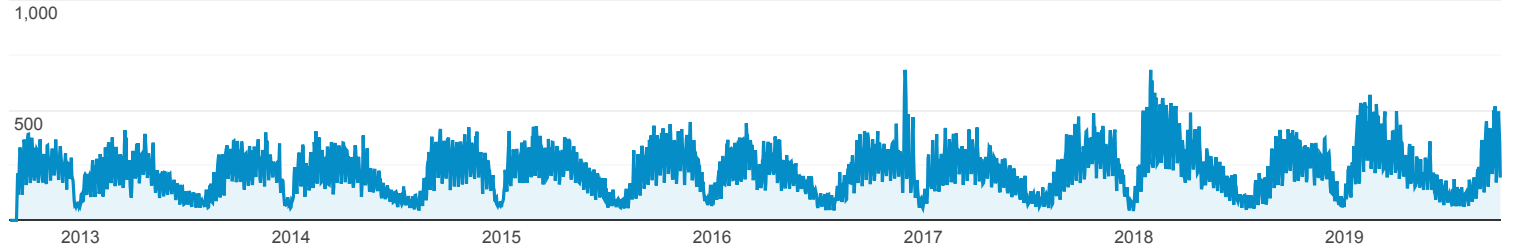

Audience Overview

Sep 1, 2012 - Sep 28, 2019

All Users
100.00% Users

Overview

● Users

■ New Visitor ■ Returning Visitor

Language	Users	% Users
1. en-us	71,144	43.40%
2. pt-br	16,907	10.31%
3. es-es	14,348	8.75%
4. en-gb	7,846	4.79%
5. es	6,218	3.79%
6. es-419	5,726	3.49%
7. de	4,721	2.88%
8. de-de	4,596	2.80%
9. it-it	3,238	1.98%
10. zh-cn	2,282	1.39%