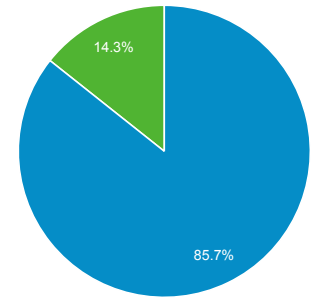

Audience Overview

Sep 1, 2012 - Sep 28, 2019

All Users
100.00% Users

Overview

● Users

■ New Visitor ■ Returning Visitor

Language	Users	% Users
1. en-us	71,144	43.40%
2. pt-br	16,907	10.31%
3. es-es	14,348	8.75%
4. en-gb	7,846	4.79%
5. es	6,218	3.79%
6. es-419	5,726	3.49%
7. de	4,721	2.88%
8. de-de	4,596	2.80%
9. it-it	3,238	1.98%
10. zh-cn	2,282	1.39%